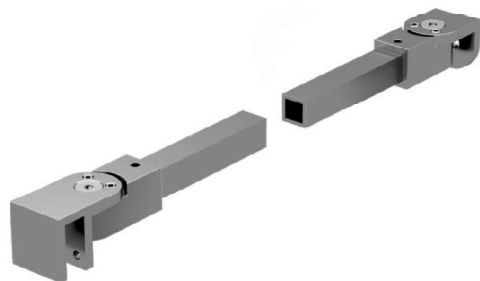

BQ15VM

Barra fermavetro snodata a sezione quadra vetro/muro serie Tiny 15
Consente di ottenere un posizionamento a qualsiasi angolo
Terminali realizzati in lega AC41A ad alta resistenza
Asta realizzata in acciaio inox Aisi 304
Lunghezza asta standard 1200 mm (accorciabile mediante taglio)

Articuled glass to wall square shower rod Tiny 15 series
Allows any angle positioning
Bar ends: high resistance AC41A alloy manufacturing
Bar: Aisi 304 stainless steel manufacturing
Rod length: 1200 mm (can be shortened by cutting)