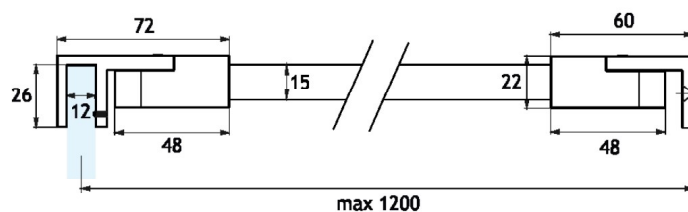

BQ15VM

Barra fermavetro snodata a sezione quadra vetro/muro serie Tiny 15
Consente di ottenere un posizionamento a qualsiasi angolo
Terminali realizzati in lega AC41A ad alta resistenza
Asta realizzata in acciaio inox Aisi 304
Lunghezza asta standard 1200 mm (accorciabile mediante taglio)

Articuled glass to wall square shower rod Tiny 15 series
Allows any angle positioning
Bar ends: high resistance AC41A alloy manufacturing
Bar: Aisi 304 stainless steel manufacturing
Rod length: 1200 mm (can be shortened by cutting)